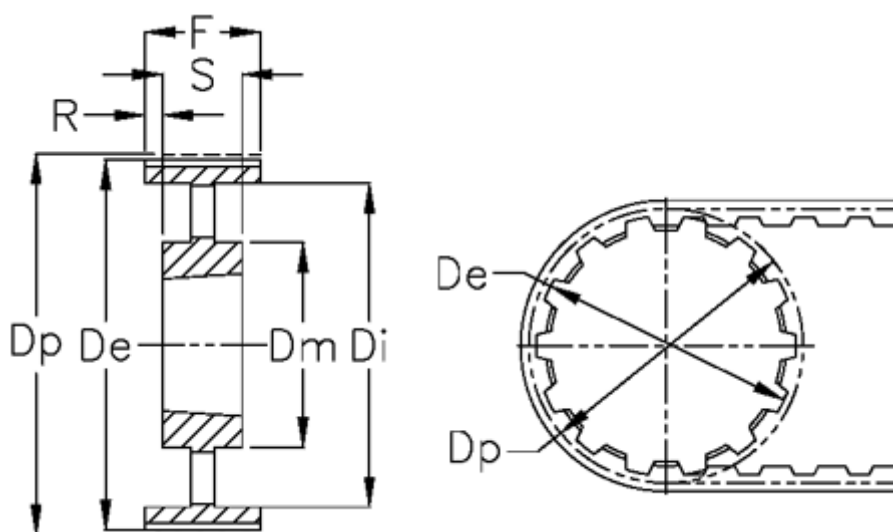

Varenummer: 604133112040
Beskrivelse: Tandremskive for taperbøsning
HTD 112 14M 40 TL 3020

Mål

Bredde	= 40	r	= 1.5
De	= 496.32	S	= 51
Di	= 457	Tandantal	= 112
Dm	= 170	Type	= 14M
Dp	= 499.11	Vægt	= 25.6
F	= 54		
For bøsning	= 3020		
Max boring	= 75		